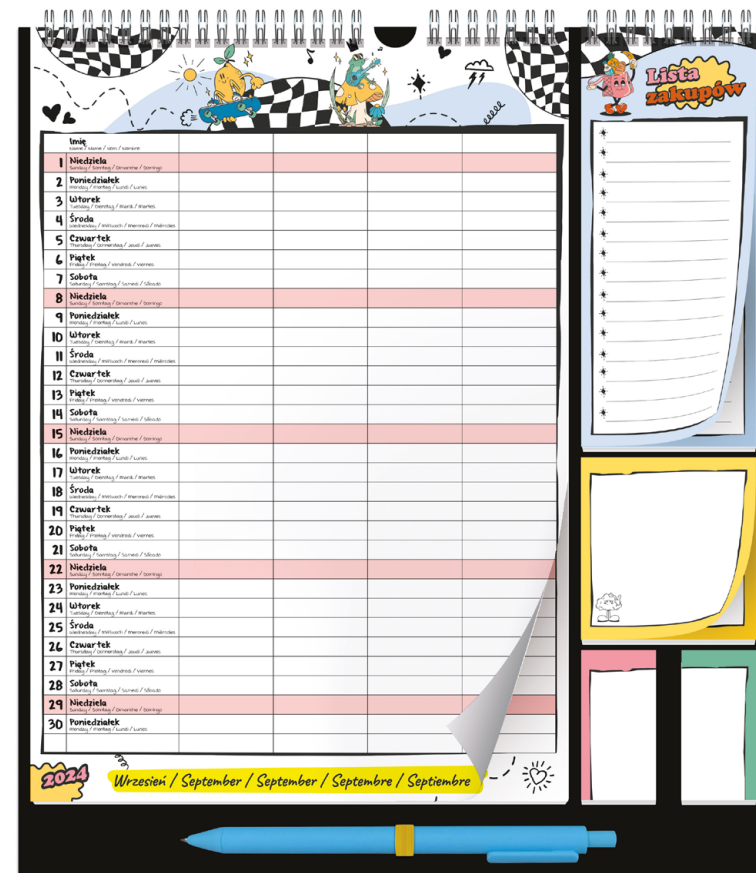

NOWOŚĆ

Kalendarz szkolny 2024/2025

PLANSZA

EAN: 5904257472908

cena det. brutto:
27,99 zł (VAT 23%)

cena det. netto:
22,76 zł

GRUPA
WIEKOWA:
5-105 lat

KALENDARZE

szkolne

- **format**
  300 x 340 mm
- **objętość**
  12 strony
- **oprawa**
  twarda
- **papier**
  offset
  120 g/m²
- **rodzaj zadruku**
  full kolor,
  jdnostronny
- **typ**
  ścienny
- **układ kalendarium**
  miesięczny
- **pakowanie**
  36/karton

**DOŁĄCZONE KARTECZKI
NA LISTĘ ZAKUPÓW.
3 x KARTECZKI
SAMOPRZYLEPNE.**

*zdjęcia poglądowe.

www.kalpolbis.pl