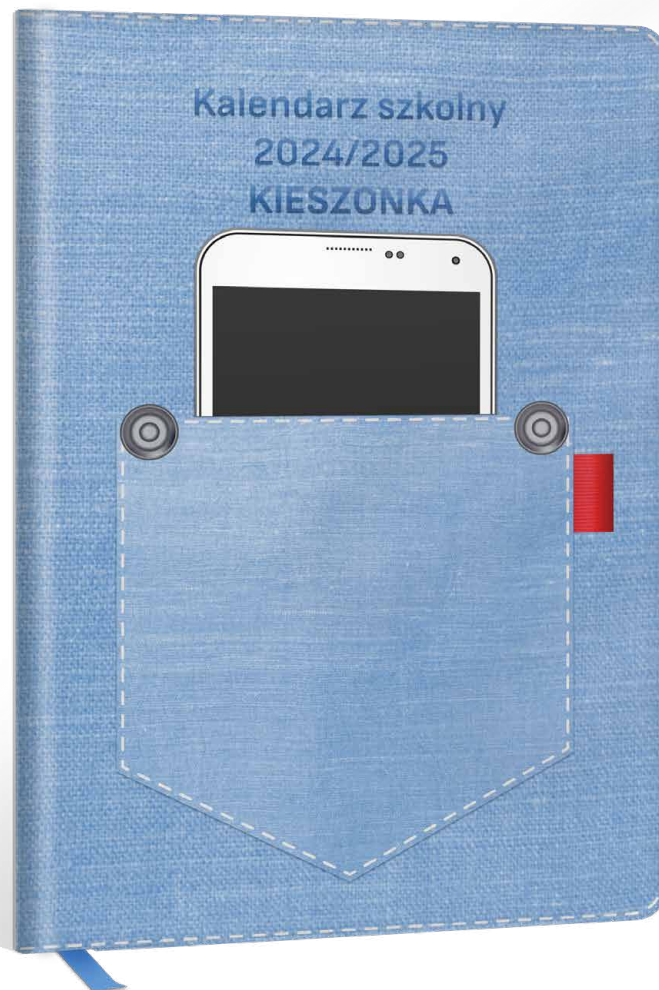

NOWOŚĆ

Kalendarz szkolny 2024/2025

KIESZONKA

EAN: 5904257472885

cena det. brutto:
34,99 zł (VAT 23%)

cena det. netto:
28,45 zł

GRUPA
WIEKOWA:
5-24 lat

format
148 x 210 mm

objętość
144 strony

oprawa
twarda

papier
offset biały
80 g/m²

okładka
szyta

rodzaj zadruku
full kolor,
dwustronny

układ
kalendarium
tygodniowy

typ
książkowy

pakowanie
48/karton

**KALENDARZ Z KIESZENIĄ
NA TELEFON.**

KALENDARZE

szkolne

WRZESIEŃ							2024
Poniedziałek	Wtorek	Środa	Czwartek	Piątek	Sobota	Niedziela	
						1	
2	3	4	5	6	7	8	
9	10	11	12	13	14	15	
16	17	18	19	20	21	22	
23	24	25	26	27	28	29	
30							

WRZESIEŃ		WRZESIEŃ	
16	PONIEDZIALEK 24.08 - 22.09	19	CZWARTEK 24.08 - 22.09
17	WTOREK	20	PIĄTEK
18	ŚRODA	21	SOBOTA Przekazywany Dzień Pielęgniarek na Świecie
		22	NIEDZIELA

WRZESIEŃ

PN	WT	ŚR	CZ	PI	SO	ND
						1
2	3	4	5	6	7	8
9	10	11	12	13	14	15
16	17	18	19	20	21	22
23	24	25	26	27	28	29
						30

*zdjęcia poglądowe.

www.kalpolbis.pl