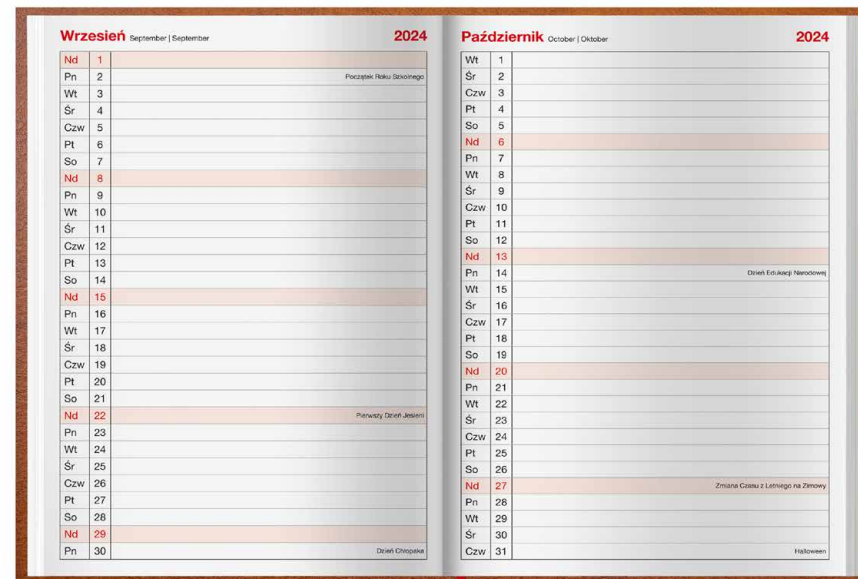

NOWOŚĆ

Kalendarz szkolny 2024/2025

TERMINARZ NAUCZYCIELA

EAN: 5904257472854

cena det. brutto:
44,99 zł (VAT 23%)

cena det. netto:
36,58 zł

GRUPA
WIEKOWA:
24-105 lat

KALENDARZE
szkolne

**KALENDARZ Z TABELKAMI
PRZYDATNYMI DLA NAUCZYCIELA.**

format

210 x 297 mm

objętość

144 strony

oprawa

twarda

papier

offset biały
80 g/m²

okładka

szyto-klejona

rodzaj zadruku

2+,
dwustronny

układ
kalendarium

tygodniowy

typ

książkowy

pakowanie

24/karton

*zdjęcia poglądowe.

www.kalpolbis.pl