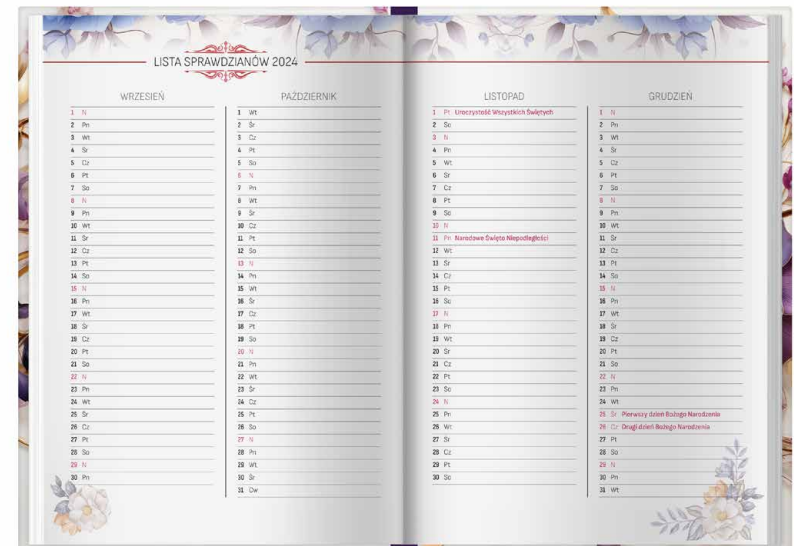

KALENDARZE szkolne

Kalendarz szkolny 2024/2025

EXCLUSIVE

EAN: 5904257472847

cena det. brutto:
39,99 zł (VAT 23%)

cena det. netto:
28,45 zł

GRUPA
WIEKOWA:
6-105 lat

format

175x250 mm

objętość

144 strony

oprawa

szyto-klejona

papier

offset biały
80 g/m²

okładka

twarda

rodzaj zadruku

full kolor,
dwustronny

układ
kalendarium

tygodniowy

typ

książkowy

pakowanie

16/karton

**ELEGANCKI, DUŻY KALENDARZ
Z OGROMNYM MIEJSCEM
DO PLANOWANIA CAŁEGO TYGODNIA.**

*zdjęcia poglądowe.

www.kalpolbis.pl