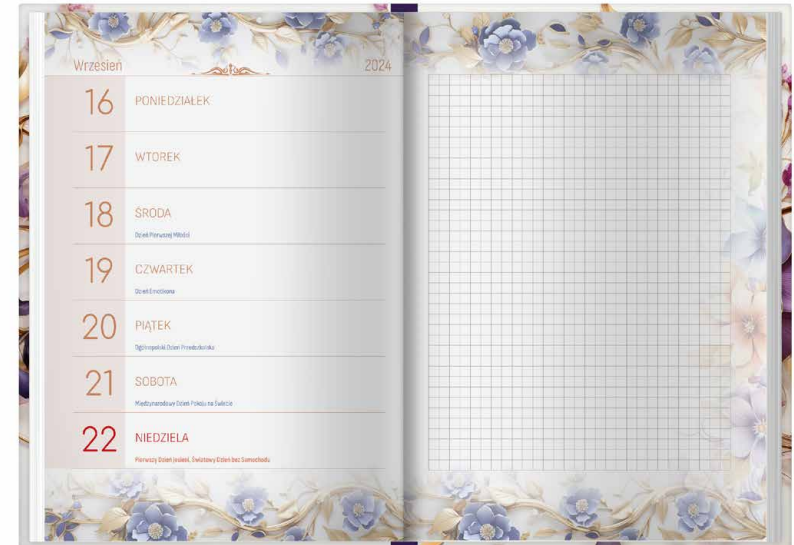

KALENDARZE szkolne

Kalendarz szkolny 2024/2025

EXCLUSIVE

EAN: 5904257472847

cena det. brutto:
39,99 zł (VAT 23%)

cena det. netto:
28,45 zł

GRUPA
WIEKOWA:
6-105 lat

format

175x250 mm

objętość

144 strony

oprawa

szyto-klejona

papier

offset biały
80 g/m²

okładka

twarda

rodzaj zadruku

full kolor,
dwustronny

układ
kalendarium

tygodniowy

typ

książkowy

pakowanie

16/karton

**ELEGANCKI, DUŻY KALENDARZ
Z OGROMNYM MIEJSCEM
DO PLANOWANIA CAŁEGO TYGODNIA.**

*zdjęcia poglądowe.

www.kalpolbis.pl