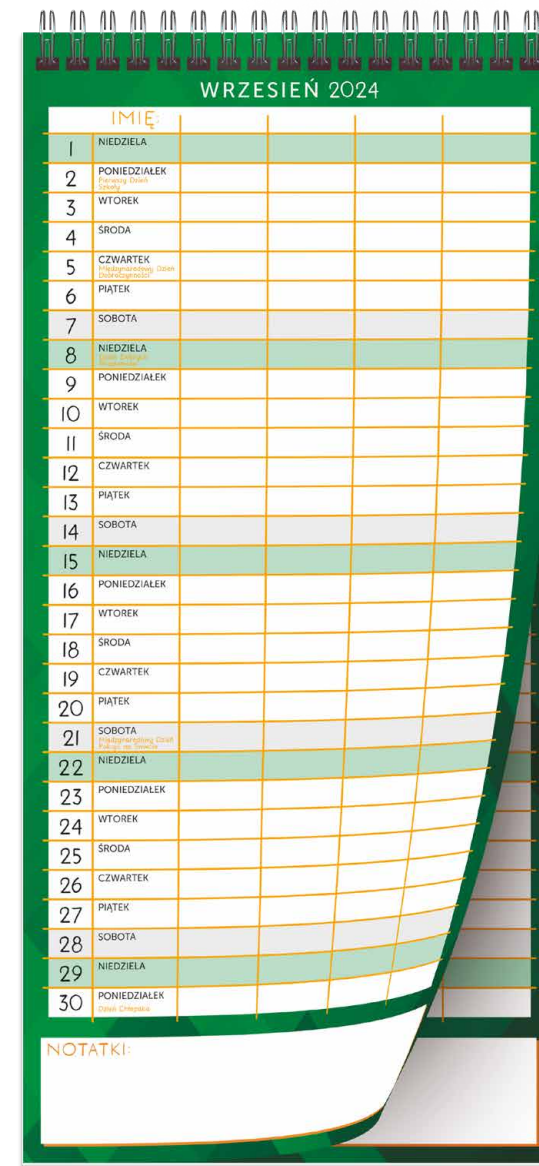

WRZESIEŃ		WRZESIEŃ	
16	PONIEDZIALEK 24.08 - 22.09	19	CZWARTEK 24.08 - 22.09
17	WTOREK	20	PIĄTEK
18	ŚRODA	21	SOBOTA Przekazywany Dzień Pielęgniarek na Świecie
		22	NIEDZIELA

WRZESIEŃ

PN	WT	ŚR	CZ	PI	SO	ND
						1
2	3	4	5	6	7	8
9	10	11	12	13	14	15
16	17	18	19	20	21	22
23	24	25	26	27	28	29
						30

GRUPA
WIEKOWA:
5-105 lat

KALENDARZE
szkolne

**WYZNACZONA PRZESTRZEŃ
DLA KAŻDEGO CZŁONKA
RODZINY.**

format
195 x 415 mm

objętość
12 stron

oprawa
miękka

papier
kreda mat
130 g/m²

okładka
spirala

rodzaj zadruku
full kolor,
dwustronny

układ
kalendarium
miesięczny

typ
ścienny

pakowanie
30/karton

*zdjęcia poglądowe.

www.kalpolbis.pl

NOWOŚĆ

Kalendarz szkolny 2024/2025