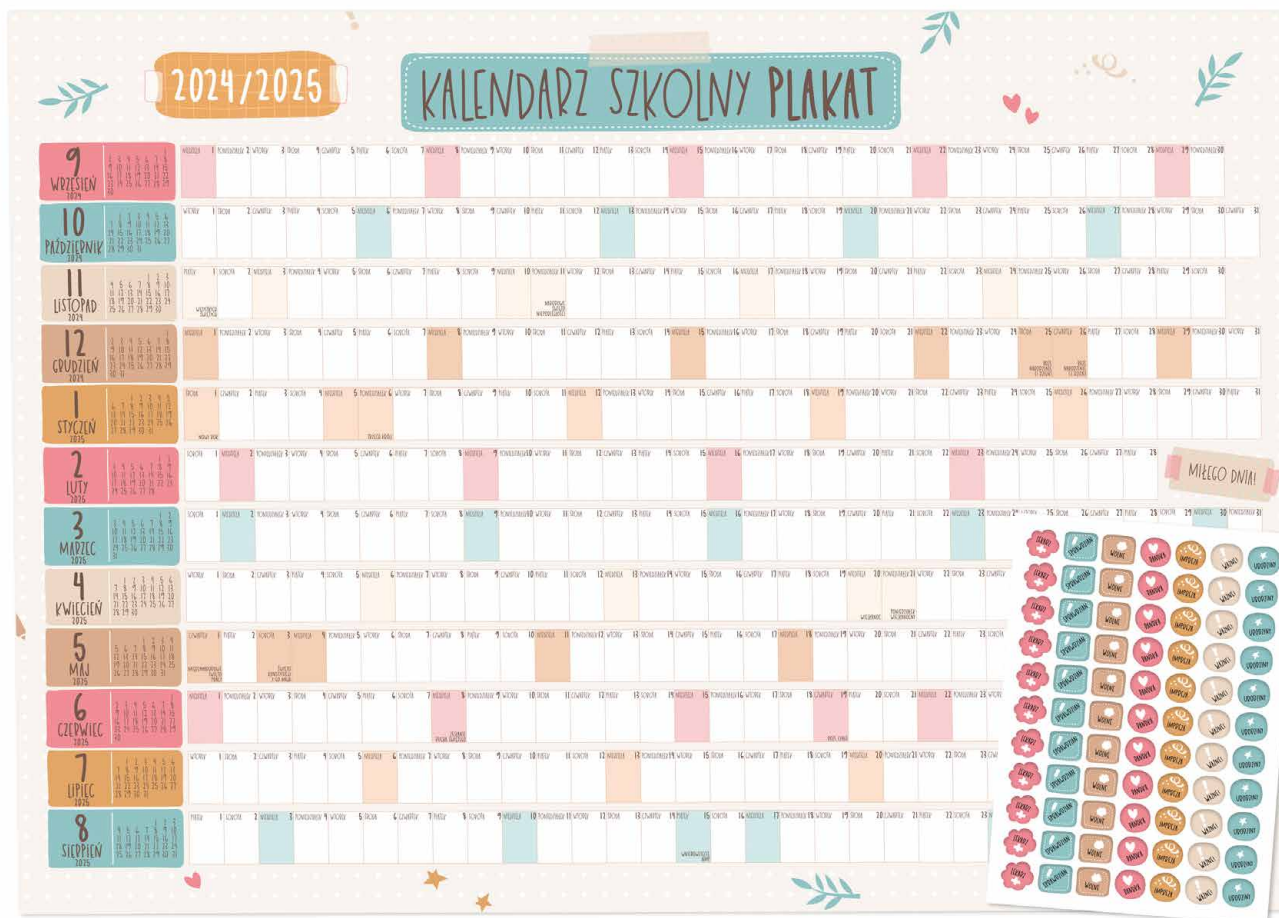

WRZESIEŃ		WRZESIEŃ	
16	PONIEDZIALEK 24.08 - 22.09	19	CZWARTEK 24.08 - 22.09
17	WTOREK	20	PIĄTEK
18	ŚRODA	21	SOBOTA Przekazywany Dzień Pielęgniarek na Świecie
		22	NIEDZIELA

WRZESIEŃ

PN	WT	ŚR	CZ	PI	SO	ND
						1
2	3	4	5	6	7	8
9	10	11	12	13	14	15
16	17	18	19	20	21	22
23	24	25	26	27	28	29
						30

19,99 zł (VAT 23%)

cena det. netto:

16,25 zł

GRUPA
WIEKOWA:

5-105 lat

KALENDARZE
szkolne

format

1000 x 700 mm