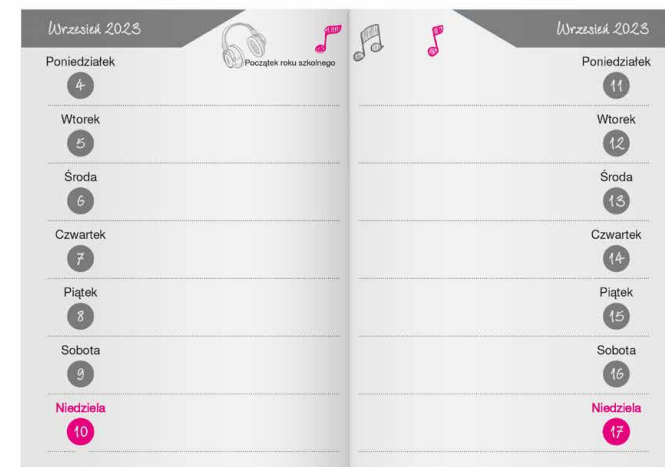

cena det. brutto:

5,99 zł (VAT 23%)

cena det. netto:

4,87 zł

GRUPA
WIEKOWA:

6-105 lat

KALENDARZE
szkolne

90 x 120 mm

KIESZONKOWY

MAXI

MINI

*zdjęcia poglądowe.

www.kalpolbis.pl