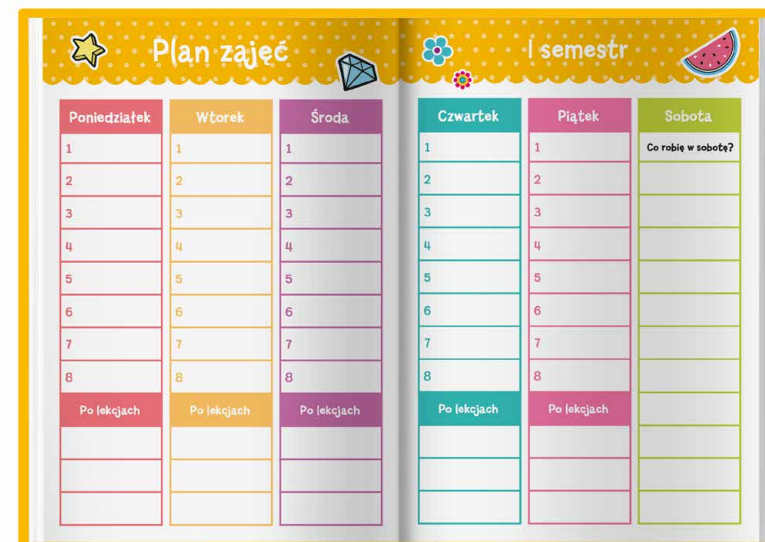

Kalendarz szkolny 2024/2025

SOWA

EAN: 5904257472762

cena det. brutto:

20,99 zł (VAT 23%)

cena det. netto:

17,07 zł

GRUPA
WIEKOWA:

5-24 lat

KALENDARZE

szkolne

format
145 x 210 mm

objętość
144 strony

oprawa
twarda

papier
offset biały
80 g/m²

okładka
szyto-klejona

rodzaj zadruku
full kolor,
dwustronny

układ
kalendarium
tygodniowy

typ
książkowy

pakowanie
36/karton

**KALENDARZ Z CIEKAWOSTKAMI
DLA PAŃ. :D**

*zdjęcia poglądowe.

www.kalpolbis.pl